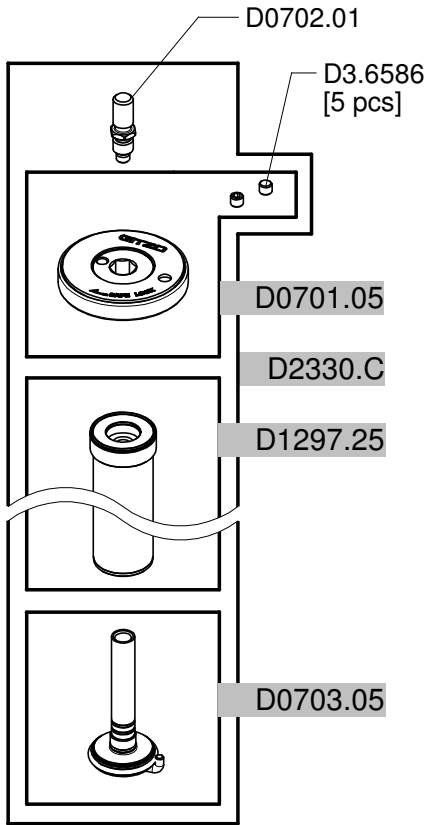

D0804.01

D220.19

D0801.206

D0801.06

D220.40

D09906.29

D09910.20

D0401.28S

D0402.28
D0301.24

D0702.01

D3.6586
[5 pcs]

D0701.05

D2330.C

D1297.25

D0703.05

D0201.24
(2 pcs)

D09909.24

D0401.24S

D0402.24
D0301.20

D0201.16
(2 pcs)

D0201.20
(2 pcs)

D0401.20S
D0402.20
D0301.16

D09908.16

D06.13
quantity 2

D1297.FJ
one leg

A

D0609.01
complete tripod

B

GT2940C

For serial numbers from G0194376